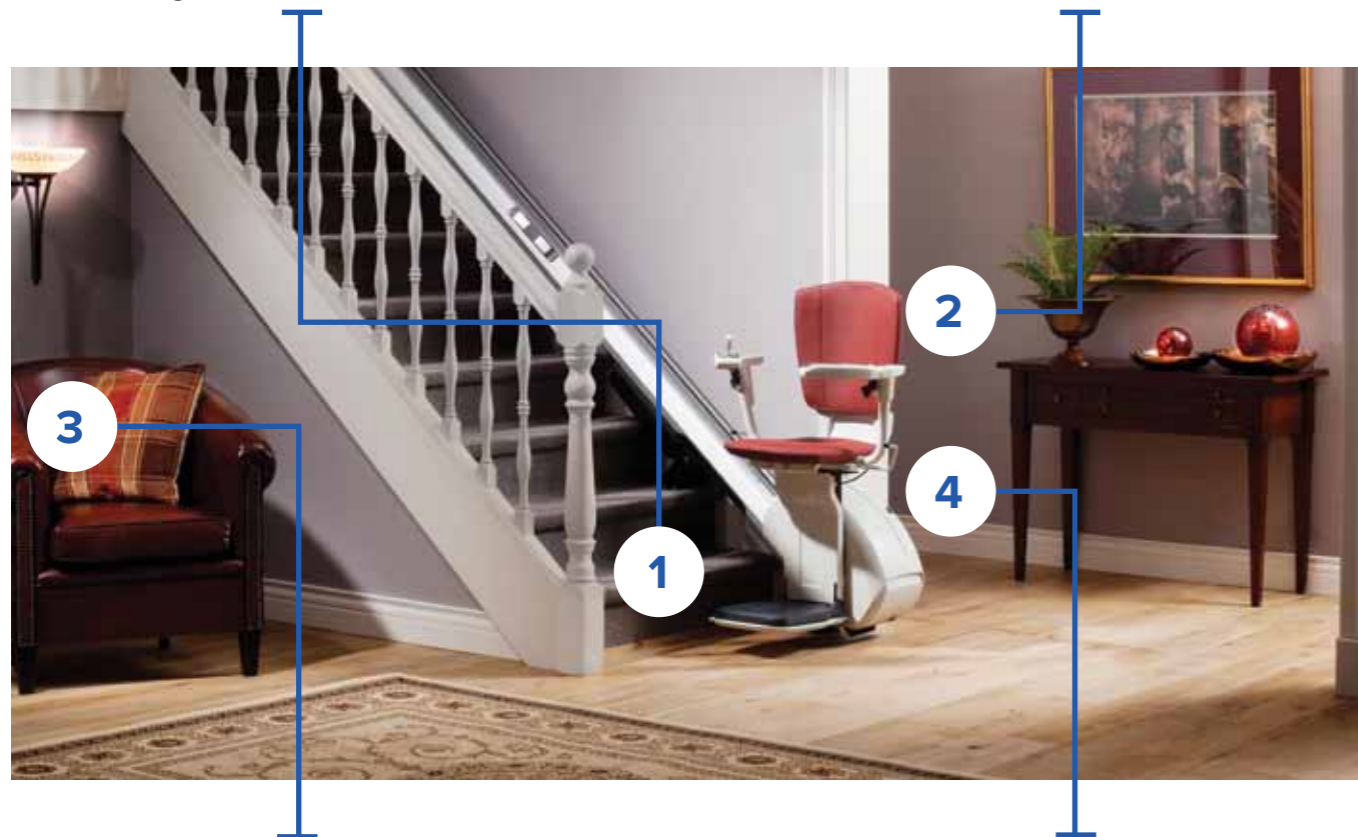

Monte-escalier HomeGlide Extra

UN EVENTAIL D'OPTIONS ET DE PLUS VALUES

Choisir le HomeGlide Extra signifie que vous bénéficierez de toutes les caractéristiques et avantages du HomeGlide, en plus d'autres options et sélections de revêtements pour assurer une harmonie parfaite dans votre maison. Le HomeGlide Extra a prouvé être le mariage ultime du design élégant et de la fonctionnalité haute-technologie pour tout escalier droit.

Repose-pied lié

En version standard, le HomeGlide Extra est doté d'un repose-pied lié. Cette caractéristique permet un dépliage du siège presque sans effort, puisque le repose-pied est lié au siège.

Siège de forme ergonomique

Conçu avec des experts en ergonomie, le HomeGlide Extra utilise un siège qui influence positivement votre posture, tout en offrant un maximum de confort.

Un grand nombre de choix

En plus de la qualité fournie en version standard, le HomeGlide Extra a un certain nombre d'options disponibles qui comprennent une large gamme de coloris de revêtements. Choisissez un revêtement de siège en tissu ou en vinyle qui s'harmonise avec le style et la décoration de votre maison.

Confiance et sécurité

Vous devez vous sentir en toute sécurité sur votre monte-escalier. Le HomeGlide Extra est muni d'une ceinture de sécurité rétractable et peut être équipé d'accoudoirs courbés afin de vous garder en toute sécurité dans le fauteuil. Il est également possible d'installer des accoudoirs droits si vous préférez.