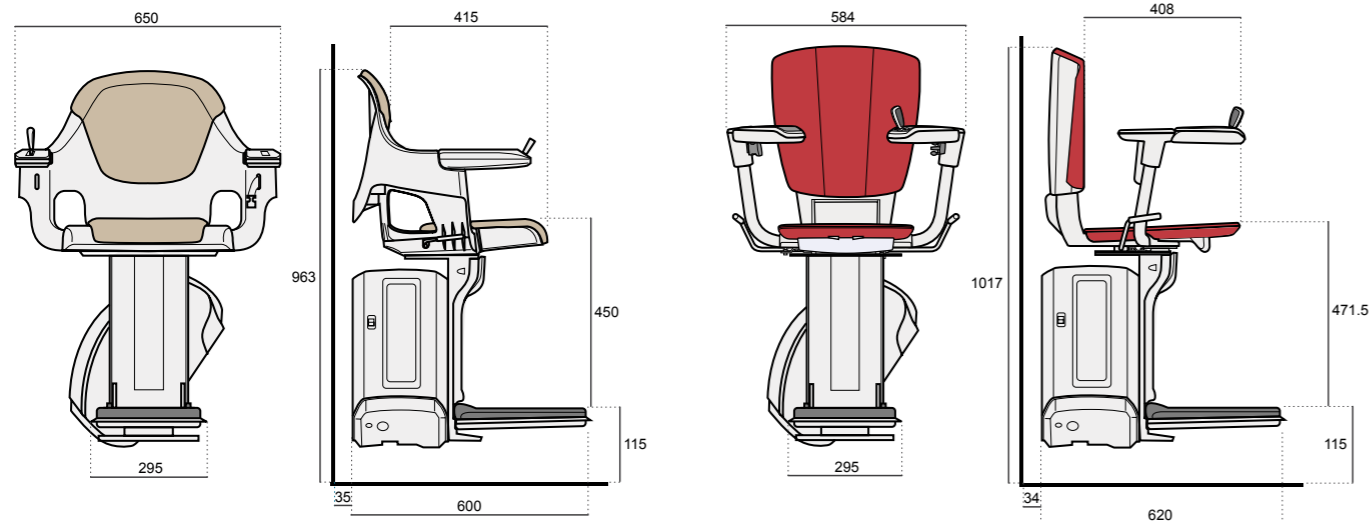

Il existe quatre hauteurs de siège différentes, vous permettant de trouver la position assise la plus confortable. Le repose-pied se trouve à seulement 97mm du sol, ce qui facilite la montée et la descente du siège.

Accoudoir

Droit

Courbé

Caractéristiques techniques

CERTIFIÉ AUX NORMES EUROPÉENES EN VIGUEUR

Spécifications

Vitesse :	Max 0,12 m/s
Type d'entraînement :	Crémaillère et pignon
Puissance du moteur :	280 W
Capacité de charge :	125 kg (en option 146 kg à 45° max.)
Batteries :	2 batteries de 12 V ; totale 24V
Fonctionnement :	Joystick en standard
Inclinaison de l'escalier :	28° jusqu'à 53°
Certification :	Directive Machines 2006/42/CE et norme de sécurité EN 81-40
Arrêt automatique :	Oui
Repose-pied :	Oui
Ceinture de sécurité rétractable :	Oui