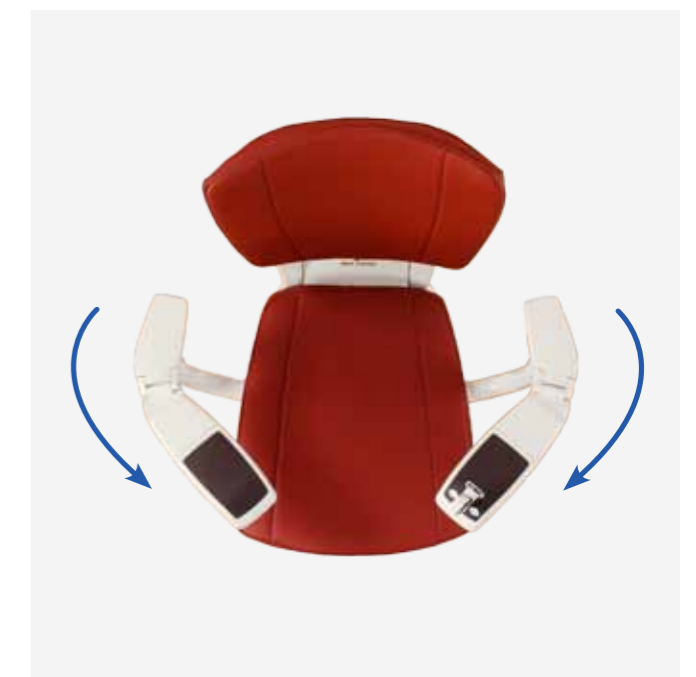

Options du HomeGlide Extra

ENCORE PLUS DE CHOIX

Avec un choix étendu de revêtements et d'options de fonctionnalité, le HomeGlide Extra est un complément élégant et attrayant à votre maison.

Revêtement

Vinyle :

Tissu :

Choisissez des housses de siège en tissu ou en vinyle pour assurer un accord parfait avec le style de votre foyer.

Siège pivotant motorisé et hauteur du siège réglable

Le HomeGlide Extra en version standard est muni d'un siège pivotant manuel. L'option du pivotement automatique du siège vous permet de tourner la chaise facilement au palier supérieur ou inférieur en maintenant la pression sur le joystick. Ceci permet de descendre en toute sécurité du fauteuil, car l'appareil tourne automatiquement loin de l'escalier.

Il existe quatre hauteurs de siège différentes, vous permettant de trouver la position assise la plus confortable. Le repose-pied se trouve à seulement 97mm du sol, ce qui facilite la montée et la descente du siège.

Accoudoir

Droit

Courbé